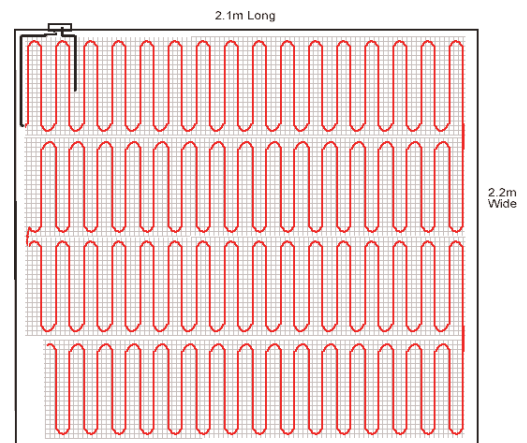

Matting System