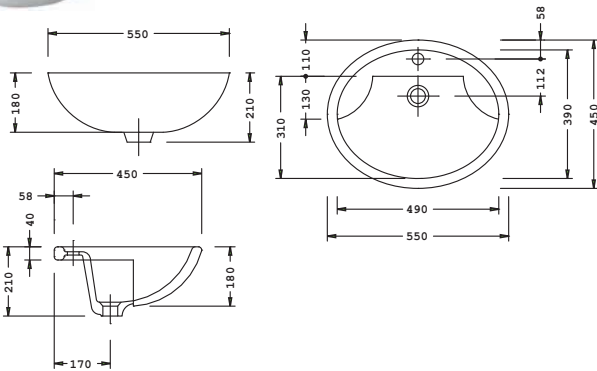

55cm semi counter basin