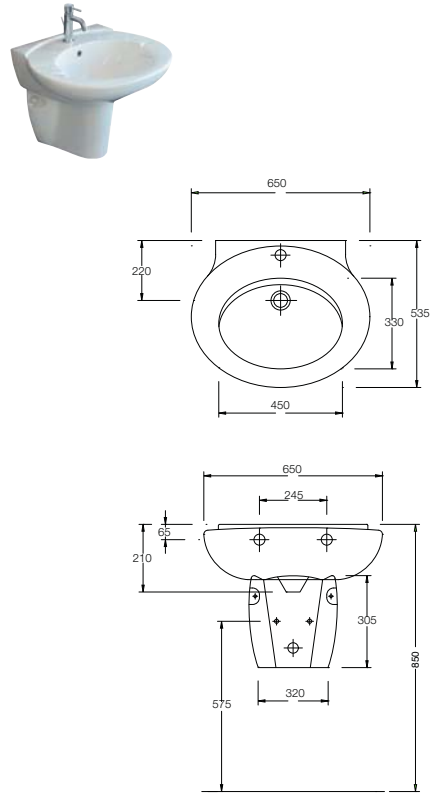

65cm basin & semi pedestal