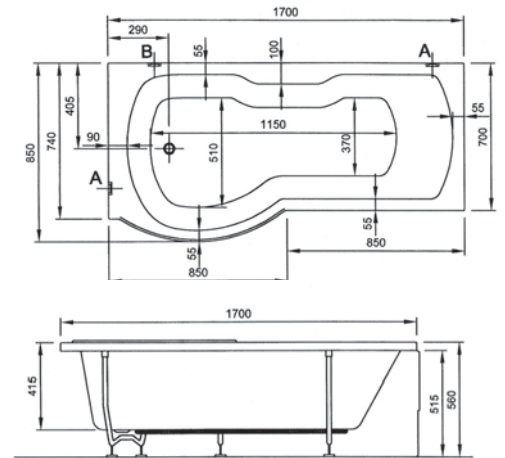

Left Hand illustrated