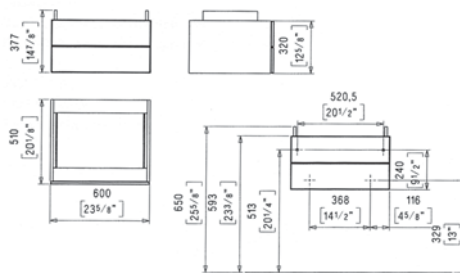

60cm double drawer unit