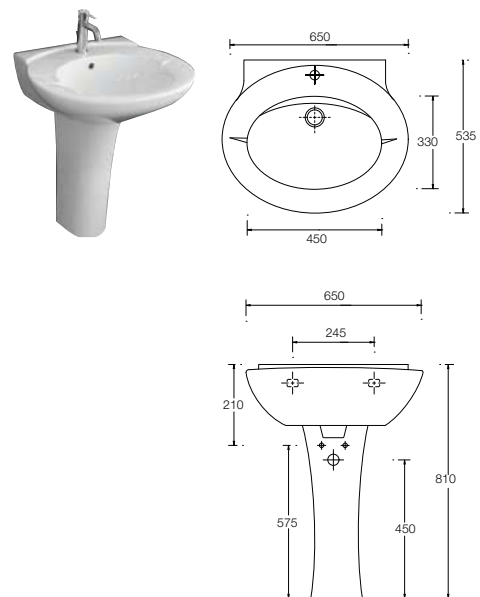

65cm basin & pedestal