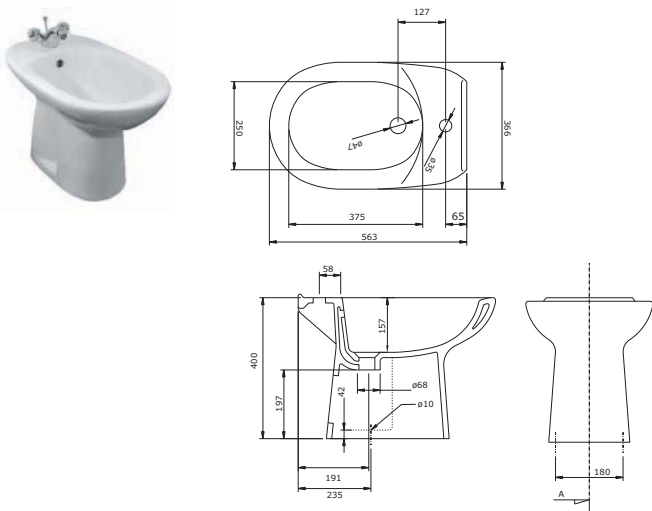

floor standing bidet