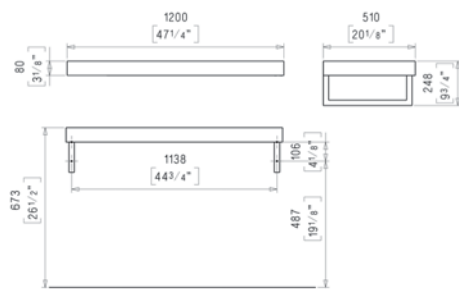

120cm counter top