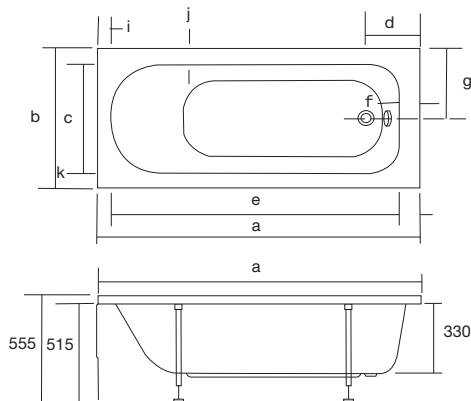

## crete

SIZE mm	a	b	c	d	e	f	g	i	j	k
170 x 70cm	1700	700	530	250	1555	90	350	55	85	85
160 x 70cm	1600	700	530	250	1455	90	350	55	85	85
150 x 70cm	1500	700	530	250	1355	90	350	55	85	85