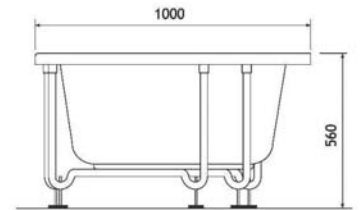

elanos plus