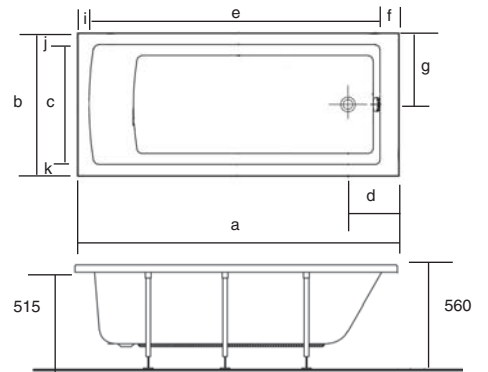

acrylic baths

5mm acrylic sheet with fully encapsulated baseboards. bath tubs supplied with no tapholes can be drilled on site with preferred taphole positions.

lindos (twingrip)

SIZE mm	a	b	c	d	e	f	g	h	i	j	k
170 x 70cm	1700	700	620	250	1550	85	350	560	40	40	40
160 x 70cm	1600	700	620	250	1450	85	350	560	40	40	40
150 x 70cm	1500	700	620	250	1350	85	350	560	40	40	40
170 x 75cm	1700	750	670	250	1550	85	375	610	40	40	40

broadgate

SIZE mm	a	b	c	d	e	f	g	h	i	j	k
170 x 70cm	1700	700	620	300	1555	105	350	620	40	40	40
160 x 70cm	1600	700	620	300	1445	105	350	620	40	40	40

crete

SIZE mm	a	b	c	d	e	f	g	i	j	k
170 x 70cm	1700	700	530	250	1555	90	350	55	85	85
160 x 70cm	1600	700	530	250	1455	90	350	55	85	85
150 x 70cm	1500	700	530	250	1355	90	350	55	85	85

offset right & left

Right Hand illustrated

eros

SIZE mm	a	b	c	d	e	f	g	i	j	k
150 x 70cm	1500	700	590	270	1365	90	350	45	55	55
160 x 70cm	1600	700	590	270	1465	90	350	45	55	55
170 x 70cm	1700	700	590	270	1565	90	350	45	55	55
160 x 75cm	1600	750	640	270	1465	90	375	45	55	55
170 x 75cm	1700	750	640	270	1565	90	375	45	55	55

eros plus