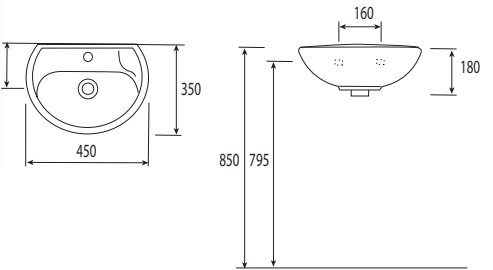

45cm cloakroom basin