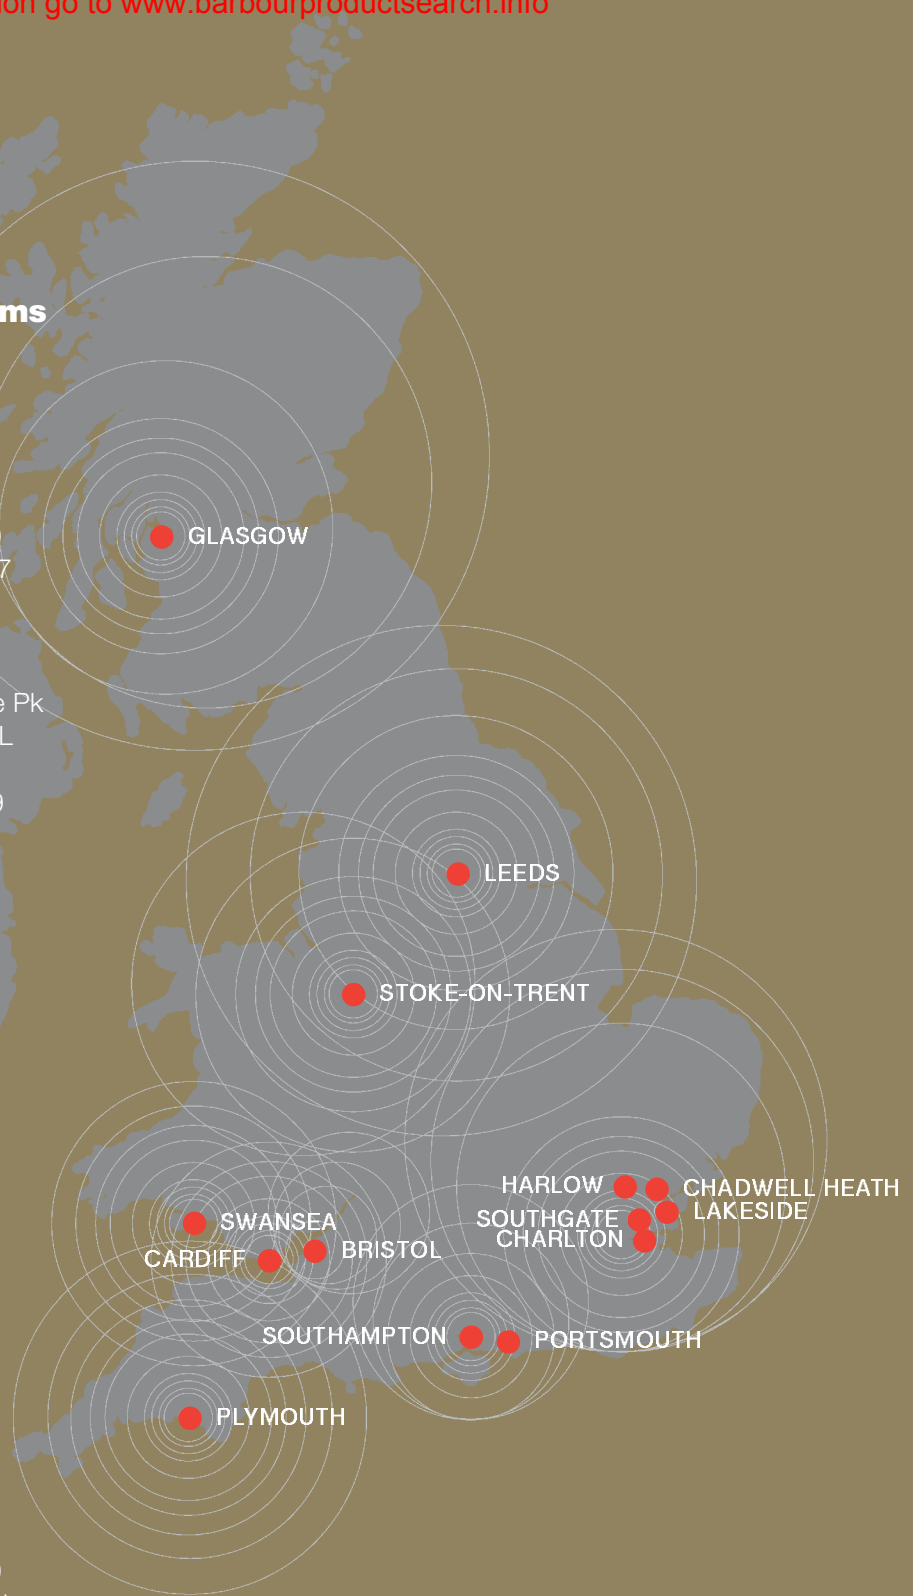

Distribution Centres and Showrooms

41-51 Freshwater Rd
Chadwell Heath
Romford
Essex RM8 1SP
Tel: 020 8586 4600
Fax: 020 8586 4646

C1 Cothill
Trading Estate
Plympton
Plymouth PL7 1SR
Tel: 01752 339724
Fax: 01752 342746

Units B1/B3
Sneyd Trading Estate
Sneyd Hill, Burslem
Stoke on Trent ST6 2PA
Tel: 01782 575727
Fax: 01782 575641

14 Meridian
Trading Estate
Bugsby Way
Charlton
London SE7 7SJ
Tel: 020 8269 5960
Fax: 020 8269 5961

Unit 4
Waterloo Industrial Este
Flanders Road
Hedge End
Southampton SO30 2QT
Tel: 01489 779700
Fax: 01489 779701

325-327
Penarth Road
Cardiff CF11 8TT
Tel: 029 2039 0146
Fax: 029 2022 4356

Unit 8 Wilverley
Trading Estate
Bath Road, Brislington
Bristol BS4 5NG
Tel: 0117 980 3970
Fax: 0117 980 3977

Units 1A/B
Alexander Place
Lower Park Road
New Southgate
London N11 1ST
Tel: 020 8361 6050
Fax: 020 8361 4757

Unit 5 Tower Court
St David's Rd
Swansea Enterprise Pk
Swansea SA6 8QL
Tel: 01792 797337
Fax: 01792 774019

Unit 8, Ascent Park
Edinburgh Way
Harlow
Essex CM20 2HW
Tel: 01279 621980
Fax: 01279 621981

Unit 1
Cliffside Trade Park
Motherwell Way
Lakeside
West Thurrock
Essex RM20 3LE
Tel: 01708 680180
Fax: 01708 680181

Unit 2
City Park
Industrial Estate
Gelderd Road
Leeds LS12 6DR
Tel: 0113 224 4630
Fax: 0113 224 4631

Unit 8D
Pompey Centre
Fratton Way
Southsea
Portsmouth PO4 8TA
Tel: 02392 894599
Fax: 02392 894598

26 Colquhoun Avenue
Hillington
Glasgow G52 4BN
Tel: 0141 880 1200
Fax: 0141 880 1212