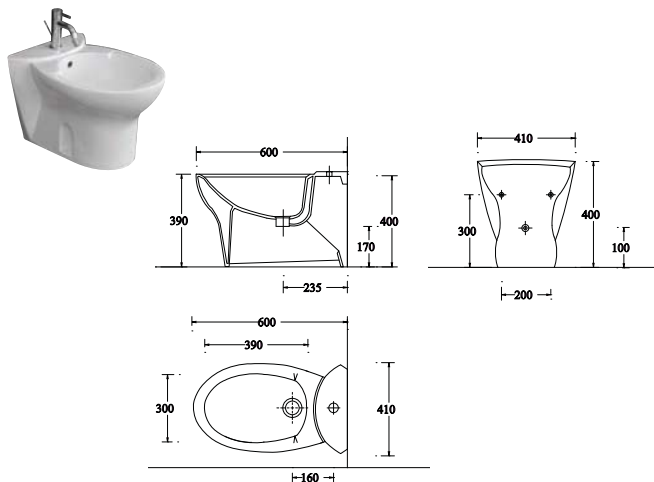

back to wall bidet