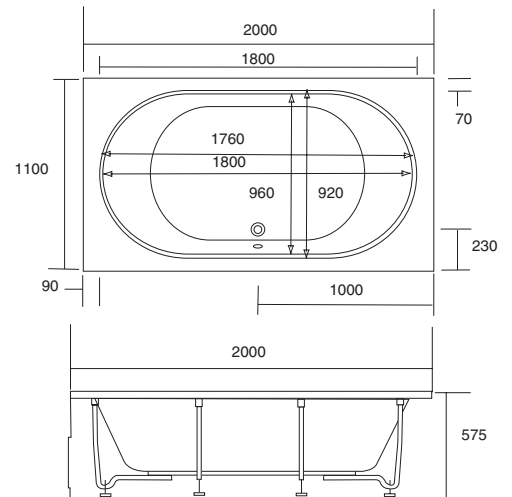

ageana plus