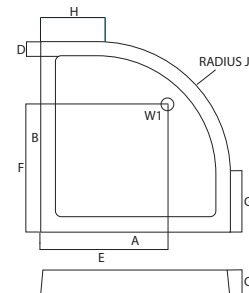

size mm	waste position	waste size	A	B	C	D	E	F
1200 x 760	W1	STD	1200	760	110	60	190	600
1200 x 800	W1	STD	1200	800	110	60	190	600
1200 x 900	W1	STD	1200	900	110	60	185	600

resin stone flat top quadrant shower trays  
(110mm high)