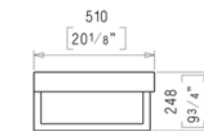

chrome support rail