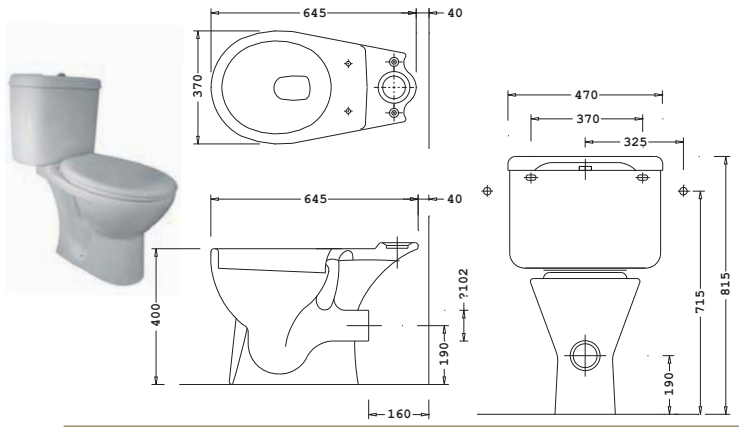

modern

close coupled wc suite (lever flush)