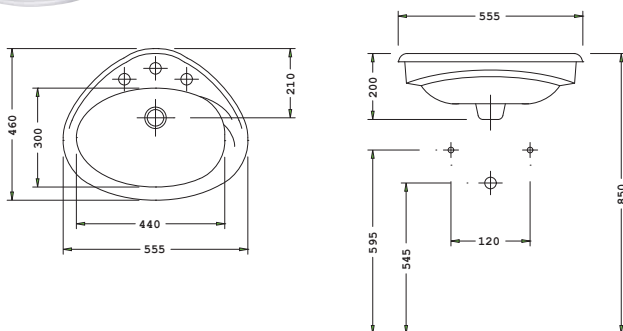

55cm full inset basin