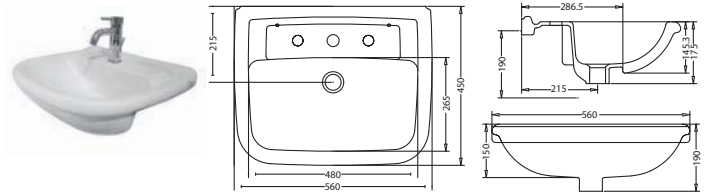

55cm semi counter basin