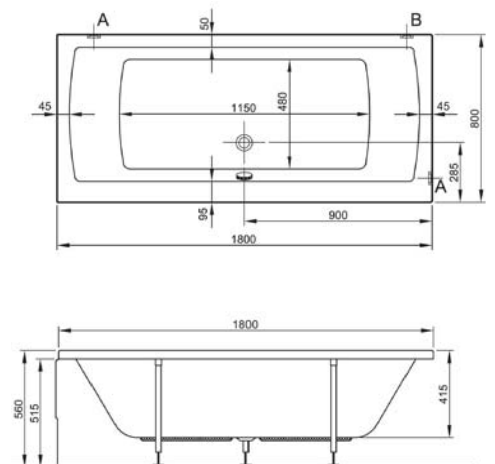

acrylic baths

5mm acrylic sheet with fully encapsulated baseboards. bath tubs supplied with no tapholes can be drilled on site with preferred taphole positions.

lindos (twingrip)

SIZE mm	a	b	c	d	e	f	g	h	i	j	k
170 x 70cm	1700	700	620	250	1550	85	350	560	40	40	40
160 x 70cm	1600	700	620	250	1450	85	350	560	40	40	40
150 x 70cm	1500	700	620	250	1350	85	350	560	40	40	40
170 x 75cm	1700	750	670	250	1550	85	375	610	40	40	40

broadgate

SIZE mm	a	b	c	d	e	f	g	h	i	j	k
170 x 70cm	1700	700	620	300	1555	105	350	620	40	40	40
160 x 70cm	1600	700	620	300	1445	105	350	620	40	40	40

crete

SIZE mm	a	b	c	d	e	f	g	i	j	k
170 x 70cm	1700	700	530	250	1555	90	350	55	85	85
160 x 70cm	1600	700	530	250	1455	90	350	55	85	85
150 x 70cm	1500	700	530	250	1355	90	350	55	85	85

offset right & left

Right Hand illustrated

eros

SIZE mm	a	b	c	d	e	f	g	i	j	k
150 x 70cm	1500	700	590	270	1365	90	350	45	55	55
160 x 70cm	1600	700	590	270	1465	90	350	45	55	55
170 x 70cm	1700	700	590	270	1565	90	350	45	55	55
160 x 75cm	1600	750	640	270	1465	90	375	45	55	55
170 x 75cm	1700	750	640	270	1565	90	375	45	55	55

eros plus