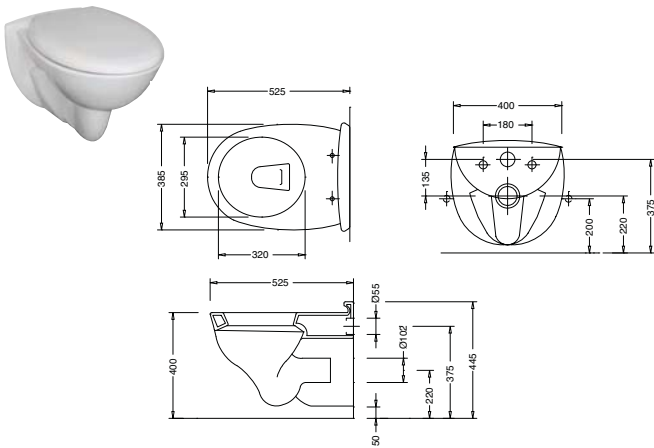

wall hung pan