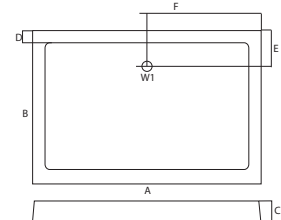

size mm	waste position	waste size	A	B	C	D	E	F
1200 x 760	W1	STD	1200	760	110	60	190	600
1200 x 800	W1	STD	1200	800	110	60	190	600
1200 x 900	W1	STD	1200	900	110	60	185	600

resin stone flat top quadrant shower trays
(110mm high)