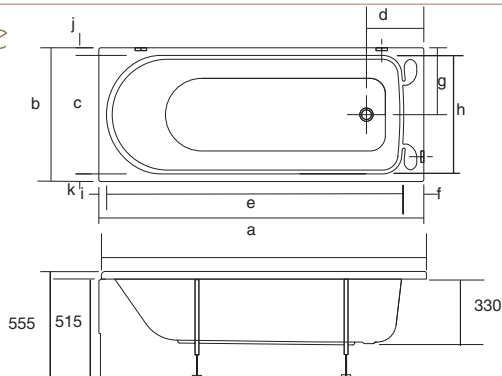

acrylic baths

5mm acrylic sheet with fully encapsulated baseboards. bath tubs supplied with no tapholes can be drilled on site with preferred taphole positions.

lindos (twingrip)

SIZE mm	a	b	c	d	e	f	g	h	i	j	k
170 x 70cm	1700	700	620	250	1550	85	350	560	40	40	40
160 x 70cm	1600	700	620	250	1450	85	350	560	40	40	40
150 x 70cm	1500	700	620	250	1350	85	350	560	40	40	40
170 x 75cm	1700	750	670	250	1550	85	375	610	40	40	40

broadgate

SIZE mm	a	b	c	d	e	f	g	h	i	j	k
170 x 70cm	1700	700	620	300	1555	105	350	620	40	40	40
160 x 70cm	1600	700	620	300	1445	105	350	620	40	40	40

crete

SIZE mm	a	b	c	d	e	f	g	i	j	k
170 x 70cm	1700	700	530	250	1555	90	350	55	85	85
160 x 70cm	1600	700	530	250	1455	90	350	55	85	85
150 x 70cm	1500	700	530	250	1355	90	350	55	85	85

offset right & left

Right Hand illustrated

eros

SIZE mm	a	b	c	d	e	f	g	i	j	k
150 x 70cm	1500	700	590	270	1365	90	350	45	55	55
160 x 70cm	1600	700	590	270	1465	90	350	45	55	55
170 x 70cm	1700	700	590	270	1565	90	350	45	55	55
160 x 75cm	1600	750	640	270	1465	90	375	45	55	55
170 x 75cm	1700	750	640	270	1565	90	375	45	55	55

eros plus