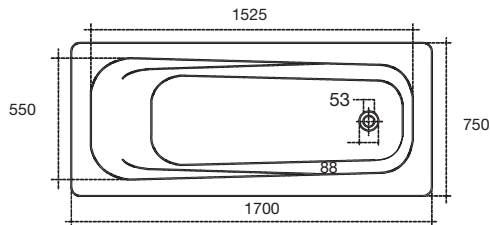

steel luxury