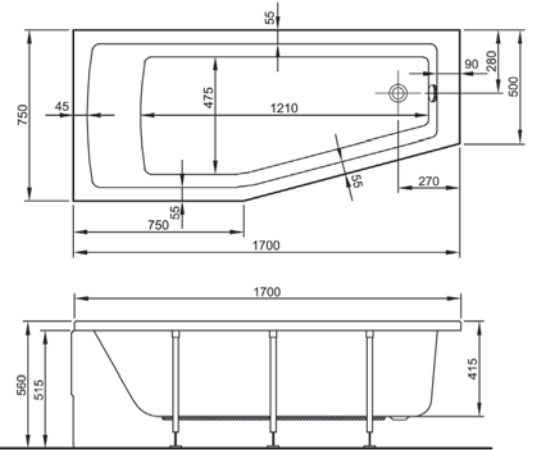

offset right & left