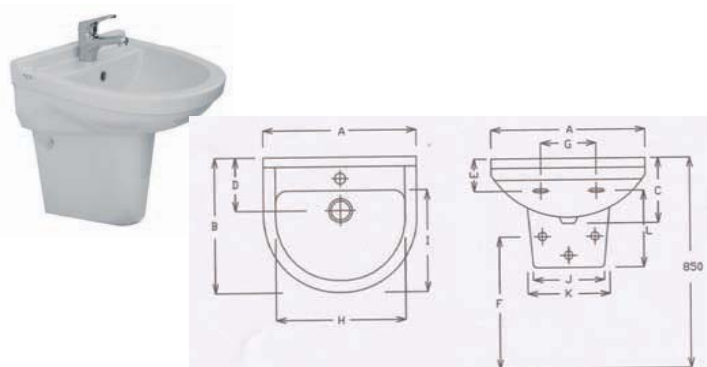

50cm/45cm cloakroom basin & semi pedestal

SIZE mm	A	B	C	D	E	F	G	H	I	J	K	L
45cm	450	435	200	185	75	525	195	375	285	240	295	290
50cm	500	450	200	190	75	550	195	415	305	240	295	290