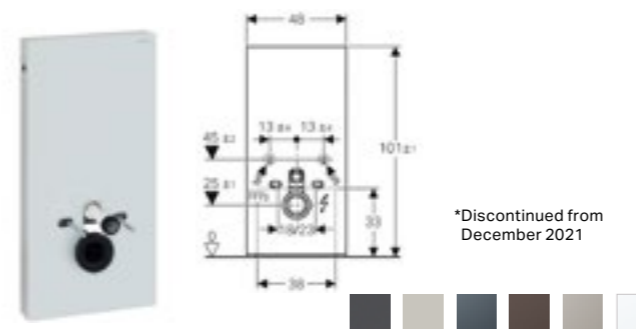

WC seat, fixed, for Geberit AquaClean Mera Classic
Art. no. 147.042.11.1 White alpine **RRP ex VAT** € 245.83

GEBERIT MONOLITH PLUS

Geberit Monolith Plus
 W 48.2 / D 10.6 / H 101cm
 Wall-hung toilet, height 101cm.