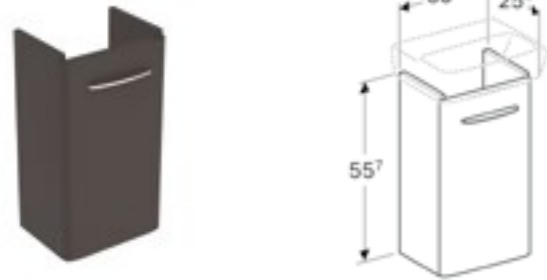

Geberit Selnova Square cabinet for 36cm handrinse basin
W 30.3 / D 25.4 / H 55.7cm

Art. no.	Product Description	RRP ex VAT
500.158.01.1	White	€ 167.43
501.397.JK.1	Lava	€ 167.43