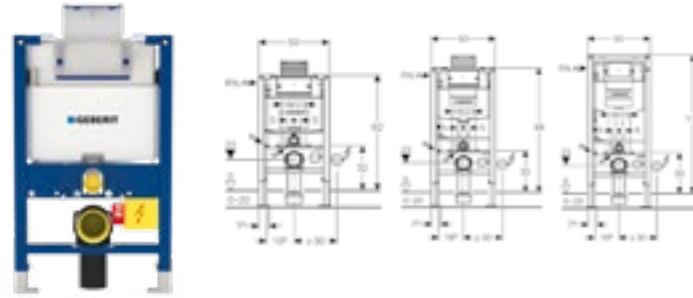

GEBERIT FRAMES AND CISTERNS

Geberit Duofix toilet frame with Omega cistern 12cm

Art. no.	Product Description	RRP ex VAT
111.004.00.1	Installation height 82cm	€ 454.18
111.031.00.1	Installation height 98cm	€ 454.18
111.061.00.1	Installation height 112cm	€ 454.18