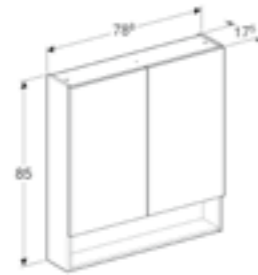

Geberit Selnova Square S 58.8cm mirror cabinet, two doors
W 58.8 / D 17.5 / H 85cm

Art. no.	Product Description	RRP ex VAT
501.264.00.1	White	€ 327.06
501.265.00.1	Lava	€ 327.06
501.266.00.1	Hickory	€ 327.06
501.267.00.1	Light hickory	€ 327.06