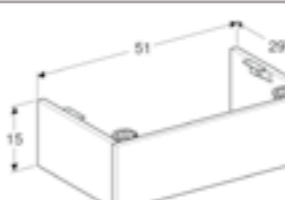

Geberit Selnova Compact plinth for 60cm washbasin unit
W 51 / D 29.5 / H 15cm

Art. no.	Product Description	RRP ex VAT
501.594.00.1	Grey	€ 65.13
501.595.00.1	White	€ 65.13