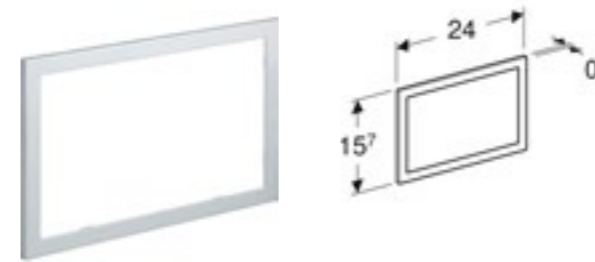

Geberit Omega surface-even

W 18.3 / D 1.8 - 2.8 / H 11.3cm

Art. no.	Product Description	RRP ex VAT
115.087.00.1	Customised	€ 221.99
115.088.00.1	Sight frame, customised	€ 285.41

Geberit Sigma 60 cover frame