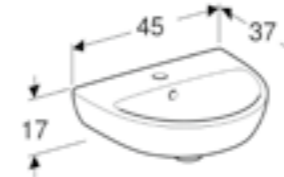

GEBERIT SELNOVA

Geberit Selnova 36cm handrinse washbasin

W 36 / D 29 / H 15cm

Visible overflow.

Art. no.	Product Description	RRP ex VAT
501.406.00.6	One tap hole	€ 61.99
501.407.00.7	Two tap holes	€ 61.99