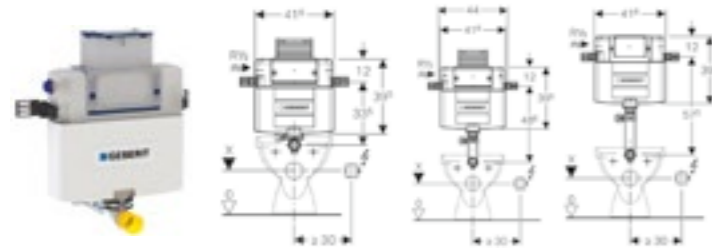

GEBERIT CISTERNS

Geberit Sigma concealed cistern, 6/3 litres

Art. no.	Product Description	RRP ex VAT
109.792.00.1	8cm cistern, installation height 120cm	€ 261.98
109.309.00.5	12cm cistern, installation height 108cm	€ 214.14
109.392.00.5	12cm cistern, 6 / 3 litres, ship model, with front actuation	€ 238.35