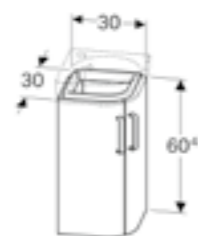

Geberit Selnova Compact unit for corner 45cm handrinse basin
W 30 / D 30 / H 60.4cm

Art. no.	Product Description	RRP ex VAT
501.483.00.1	Grey	€ 276.18
501.484.00.1	White	€ 276.18