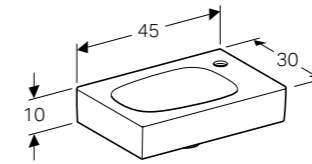

Hidden overflow

Moisture resistant

Ground clearance

KeraTect®

Rimfree®

GEBERIT CITTERIO

Geberit Citterio 45cm handrinse basin

W 45 / D 30 / H 10cm