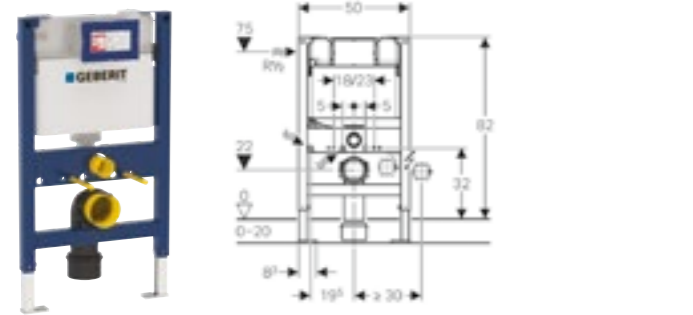

Geberit Duofix toilet frame with Kappa cistern 15cm

Art. no.	Product Description	RRP ex VAT
111.260.00.1	Installation height 82cm	€ 404.90